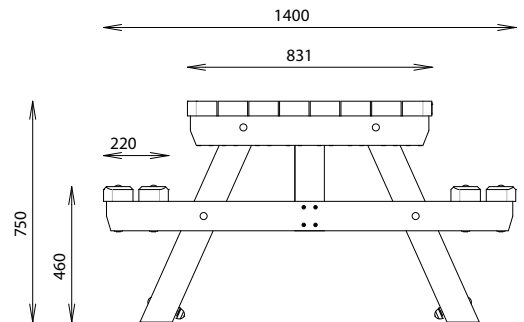

TABLE RUSTIQUE AVEC BANCS

REF : 627160

DIMENSIONS

Longueur : 2000 mm
Largeur : 1400/831 mm
Hauteur : 750 mm
Hauteur assise : 460 mm

MATÉRIAUX

Pin classe 4

INSTALLATION

Plateau et pieds livrés montés
Autostable
Fixation par pattes de scellement
Poids : 130 kg