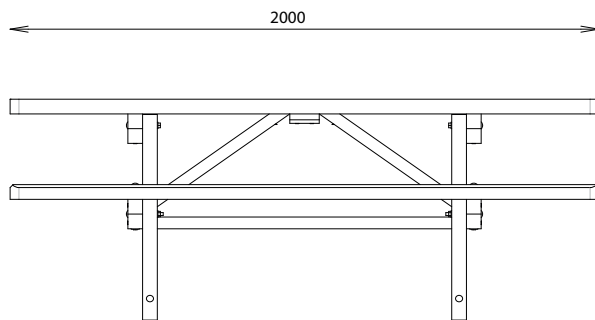

TABLE RUSTIQUE AVEC BANCS

REF : 627160

DIMENSIONS

Longueur : 2000 mm
Largeur : 1400/831 mm
Hauteur : 750 mm
Hauteur assise : 460 mm

MATÉRIAUX

Pin classe 4

INSTALLATION

Plateau et pieds livrés montés
Autostable
Fixation par pattes de scellement
Poids : 130 kg