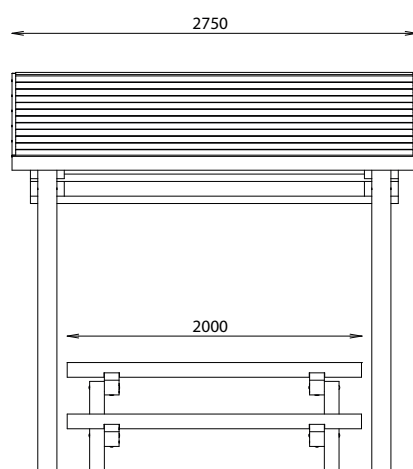

## OPTION

Plot ø 28/30 réf 627 019

	Longueur	Largeurs	Hauteur	Hauteur assise
Abri	2750 mm	3100 mm	2715 mm	
Table	2000 mm	1400/800 mm	800 mm	450 mm

**Rondino®**

rue de l'industrie - BP 195  
42604 MONTBRISON cedex