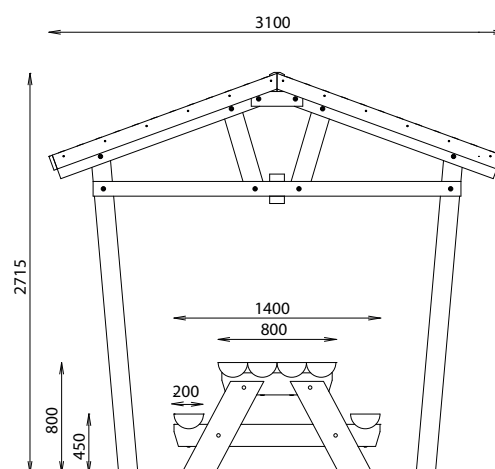

## OPTION

Plot ø 28/30 réf 627 019

	Longueur	Largeurs	Hauteur	Hauteur assise
Abri	2750 mm	3100 mm	2715 mm	
Table	2000 mm	1400/800 mm	800 mm	450 mm

**Rondino®**

rue de l'industrie - BP 195  
42604 MONTBRISON cedex