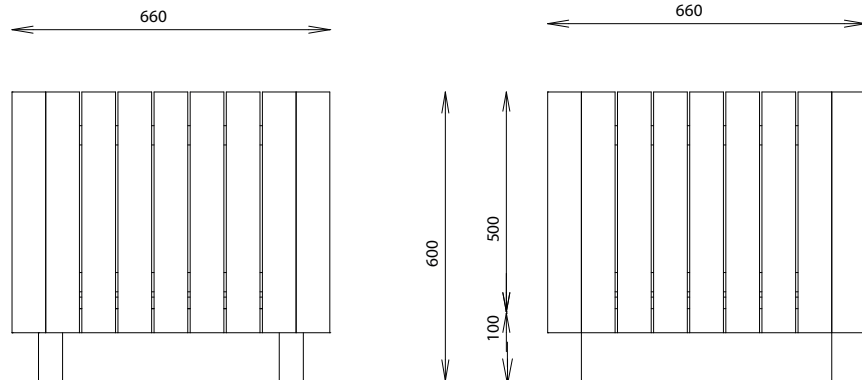

Rondino®

rue de l'industrie - BP 195
42604 MONTBRISON cedex

☎ 04 77 96 29 81

✉ info@rondino.fr

www.rondino.fr