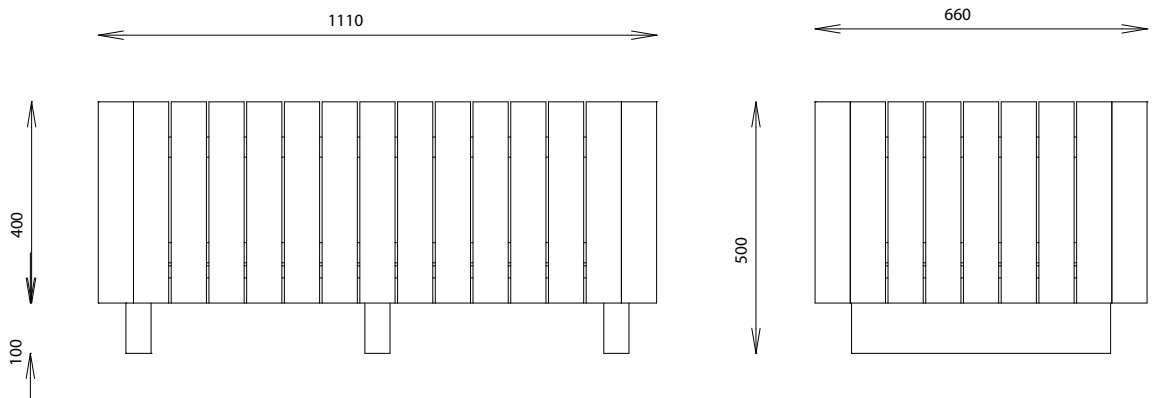

## INSTALLATION

Livré monté  
Autostable

Référence	Forme	Longueur	Largeur	Hauteur	Poids
627 321	carré	660 mm	660 mm	600 mm	76 kg
627 322	rectangle	1110 mm	660 mm	500 mm	92 kg
627 323	carré	660 mm	660 mm	800 mm	101 kg