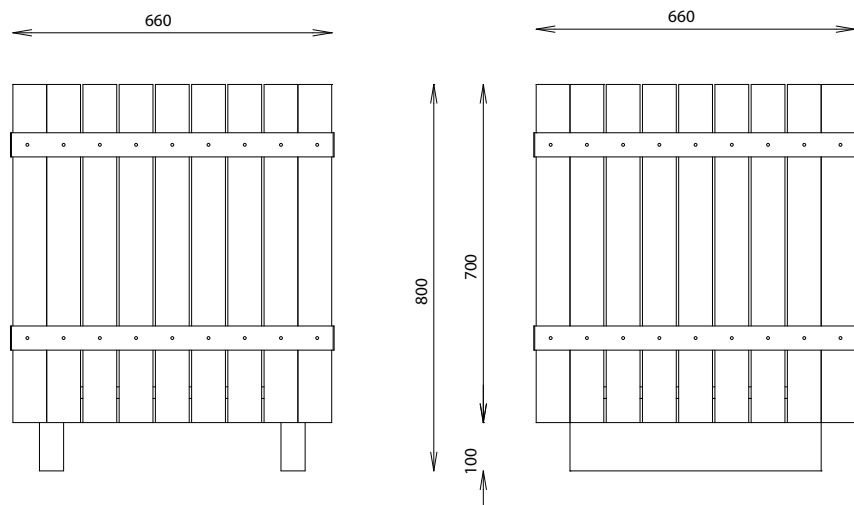

BACS A FLEURS SEATTLE CERCLE

®
Rondino

MATÉRIAUX

Pin classe 4

INSTALLATION

Livré monté
Autostable

Référence	Forme	Longueur	Largeur	Hauteur	Poids
627 323-01	carré + cerclage noir	660 mm	660 mm	800 mm	101 kg
627 323-02	carré + cerclage bronze	660 mm	660 mm	800 mm	101 kg
627 323-03	carré + cerclage noir	1000 mm	1000 mm	1000 mm	212 kg