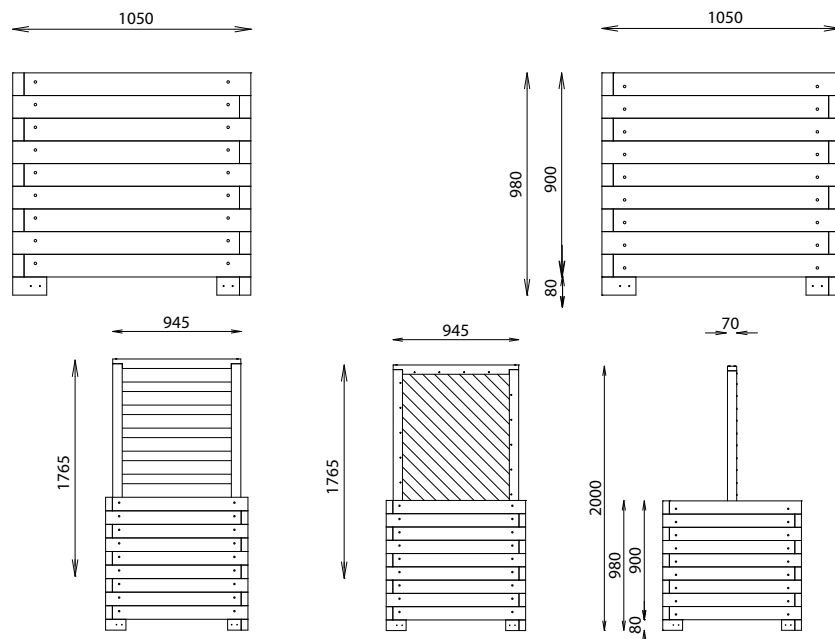

BAC A ARBRE OIA

®
Rondino

MATÉRIAUX

Pin classe 4

INSTALLATION

Livré en kit

Fixation par pattes de scellement

Option claustra	Référence	Longueur	Largeur	Hauteur	Poids
	627 620	1050 mm	1050 mm	980 mm	200 kg
Horizontal	627 620-11	945 mm	70 mm	1765 mm	25 kg
Incliné	627 620-12	945 mm	70 mm	1765 mm	25 kg