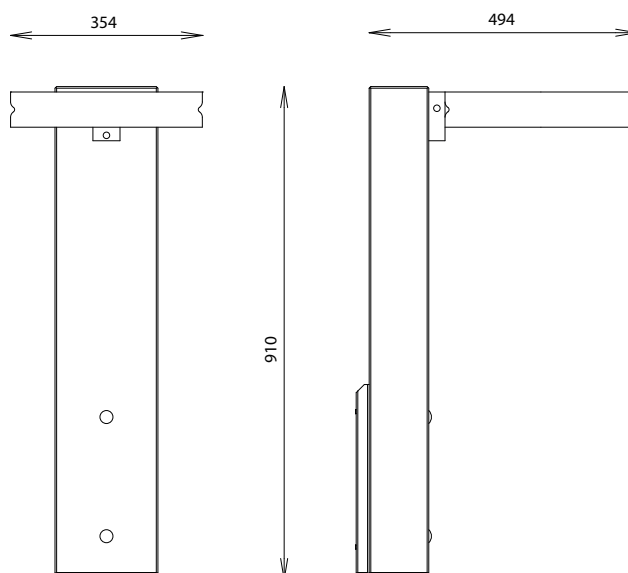

CORBEILLE TOTEM

REF : 627 908

DIMENSIONS

Longueur : 354 mm
Largeur : 494 mm
Hauteur : 910 mm
Contenance : 100 L

MATÉRIAUX

Pin classe 4
Acier galvanisé à chaud +
thermolaquage

INSTALLATION

Livrée montée
Fixation par équerre à spitter
Poids : 17 Kg