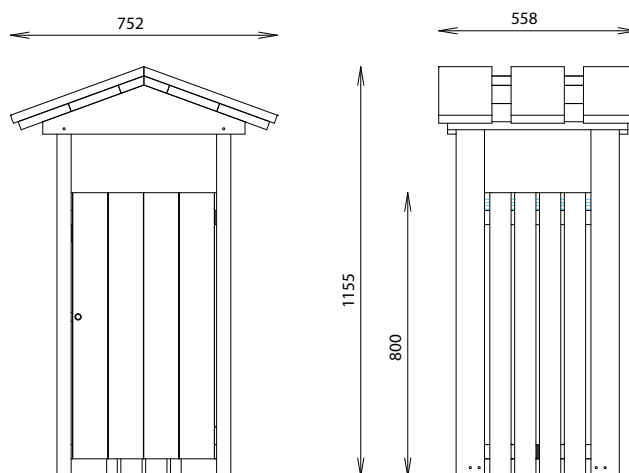

Rondino®

Rondino®

rue de l'industrie - BP 195
42604 MONTBRISON cedex

☎ 04 77 96 29 81

✉ info@rondino.fr

www.rondino.fr