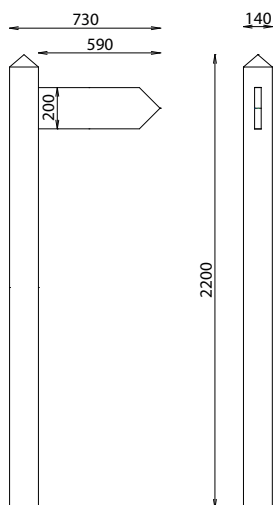

®
Rondino

Rondino®

rue de l'industrie - BP 195
42604 MONTBRISON cedex

☎ 04 77 96 29 81

✉ info@rondino.fr

www.rondino.fr