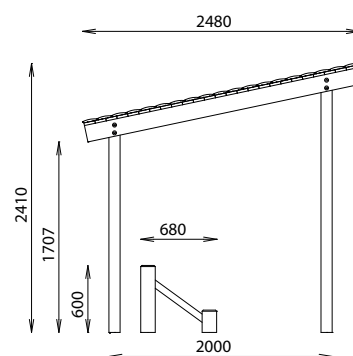

ABRI VELOS

®
Rondino

MATÉRIAUX

Pin classe 4
Toiture étanche en profils à clins

INSTALLATION

Fixation par scellement des appuis bois

Référence	Longueur	Largeur	Hauteur	Poids	Particularité
650 015	5620 mm	2000 mm	2410 mm	800 Kg	9 places