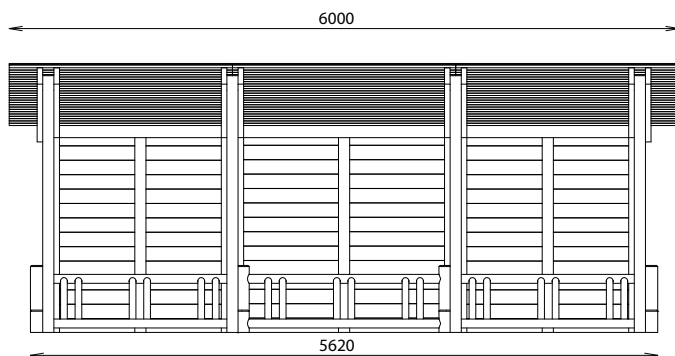

ABRI VELOS

®
Rondino

MATÉRIAUX

Pin classe 4
Toiture étanche en profils à clins

INSTALLATION

Fixation par scellement des appuis bois

Référence	Longueur	Largeur	Hauteur	Poids	Particularité
650 015	5620 mm	2000 mm	2410 mm	800 Kg	9 places