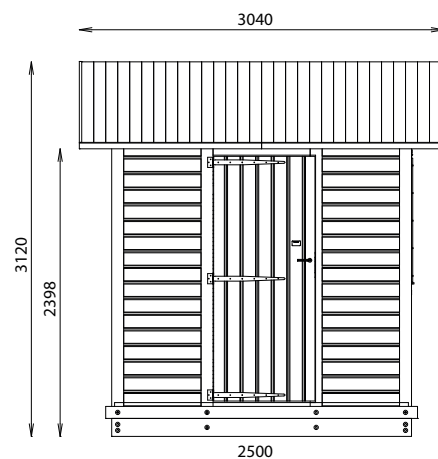

## INSTALLATION

Panneaux et porte livrés montés  
Autostable

Référence	Longueur	Largeur	Hauteur	Poids	Particularité
650 017	4000 mm	2500 mm	3120 mm	2094 Kg	Plancher inclus

**Rondino®**

rue de l'industrie - BP 195  
42604 MONTBRISON cedex