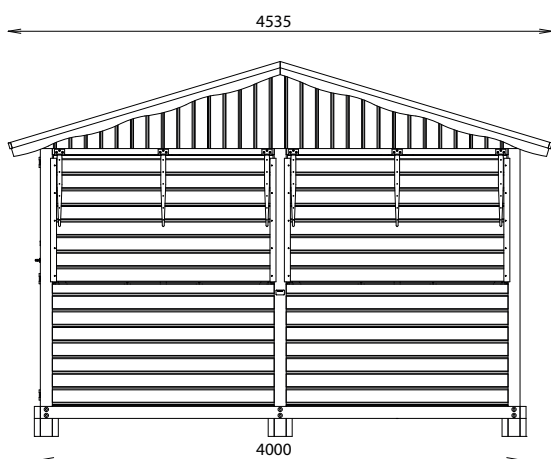

## MATÉRIAUX

Pin classe 4  
Toiture étanche en shingle

## INSTALLATION

Panneaux et porte livrés montés  
Autostable

Référence	Longueur	Largeur	Hauteur	Poids	Particularité
650 017	4000 mm	2500 mm	3120 mm	2094 Kg	Plancher inclus

**Rondino®**

rue de l'industrie - BP 195  
42604 MONTBRISON cedex