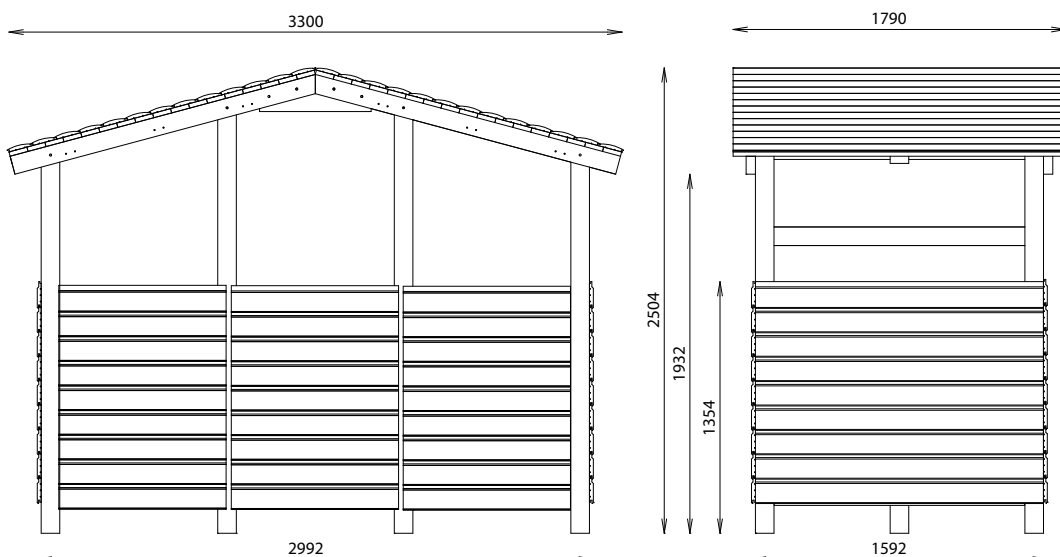

ABRI 3 CONTAINERS

®
Rondino

DESSCRIPTIF

3 portes en façade avec habillage horizontal
Toiture 2 pentes étanche en profils à clins

MATÉRIAUX

Pin classe 4

INSTALLATION

Panneaux et portes livrés pré-montés
Fixation par scellement des appuis bois

Référence	Longueur	Largeur	Hauteur	Poids	Capacité
650 043	2992 mm	1592 mm	2504 mm	950 Kg	3 containers de 770L

Rondino®

rue de l'industrie - BP 195
42604 MONTBRISON cedex

☎ 04 77 96 29 81

✉ info@rondino.fr