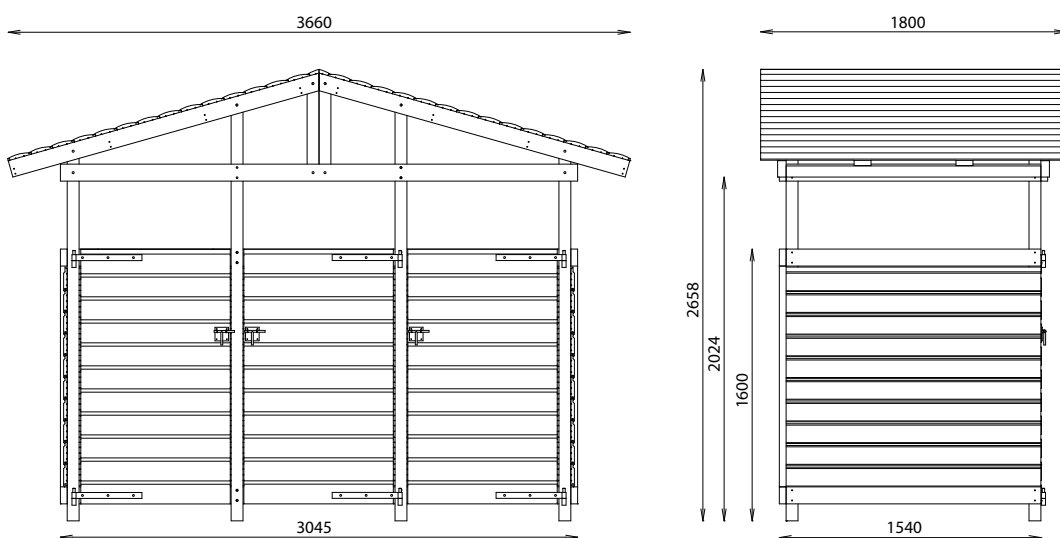

ABRI ARAGON

DESRIPTIF

Habillage en profils à clins
3 portes face avant

MATÉRIAUX

Pin classe 4

INSTALLATION

Panneaux et portes livrés pré-montés
Fixation par scellement des appuis bois

Référence	Longueur	Largeur	Hauteur	Poids	Capacité
650 045	3045 mm	1540 mm	2658 mm	1050 Kg	3 containers de 770L
650 046	2080 mm	1540 mm	2474 mm	750 Kg	2 containers de 770L