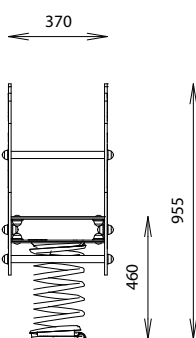

LA POIRE

REF : 600 112

2-6
ans

DESRIPTIF

Longueur : 565 mm
Largeur : 370 mm
Hauteur : 955 mm
Hauteur d'assise : 460 mm

MATÉRIAUX

Panneaux couleur HPL
Assise HPL
Ressort acier thermolaqué

INSTALLATION

Livré monté
Fixation sur tabouret d'ancrage
ou par équerres à spitter
Surface utile : 2565 x 2370 mm
Zone d'impact : 5,22 m²
H.C.L. : 460 mm
Poids : 40 kg

Rondino®

Rondino®

rue de l'industrie
Z.I. du Champ de Mars
42600 SAVIGNEUX