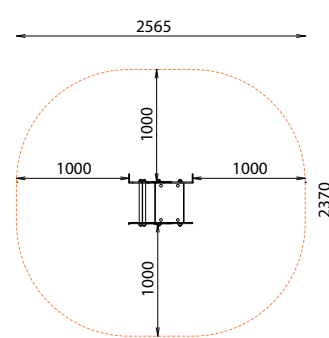

LA POIRE

REF : 600 112

2-6
ans

DESRIPTIF

Longueur : 565 mm
Largeur : 370 mm
Hauteur : 955 mm
Hauteur d'assise : 460 mm

MATÉRIAUX

Panneaux couleur HPL
Assise HPL
Ressort acier thermolaqué

INSTALLATION

Livré monté
Fixation sur tabouret d'ancrage
ou par équerres à spitter
Surface utile : 2565 x 2370 mm
Zone d'impact : 5,22 m²
H.C.L. : 460 mm
Poids : 40 kg

Rondino®

Rondino®

rue de l'industrie
Z.I. du Champ de Mars
42600 SAVIGNEUX