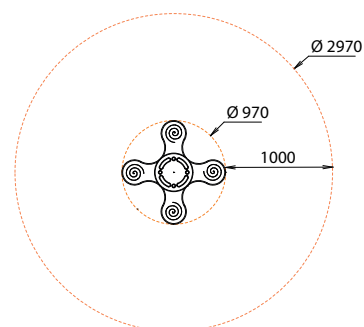

L'ETOILE

REF : 600 116

2-6
ans

Rondino®

DESRIPTIF

Diamètre : 970 mm
Hauteur : 550 mm
Hauteur assise : 380 mm

MATÉRIAUX

Panneaux couleur HPL
Assise HPL
Ressort acier thermolaqué

INSTALLATION

Livré monté
Fixation sur tabouret d'ancrage
ou par équerres à spitter
Surface utile : Ø 2970 mm
Zone d'impact : 7 m²
H.C.L. : 380 mm
Poids : 30 kg

Rondino®

rue de l'industrie
Z.I. du Champ de Mars
42600 SAVIGNEUX