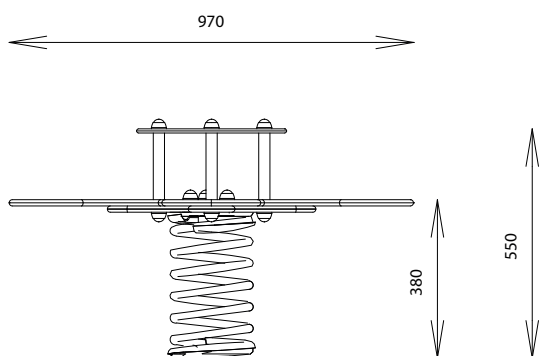

L'ETOILE

REF : 600 116

2-6
ans

Rondino®

DESRIPTIF

Diamètre : 970 mm
Hauteur : 550 mm
Hauteur assise : 380 mm

MATÉRIAUX

Panneaux couleur HPL
Assise HPL
Ressort acier thermolaqué

INSTALLATION

Livré monté
Fixation sur tabouret d'ancrage
ou par équerres à spitter
Surface utile : Ø 2970 mm
Zone d'impact : 7 m²
H.C.L. : 380 mm
Poids : 30 kg

Rondino®

rue de l'industrie
Z.I. du Champ de Mars
42600 SAVIGNEUX