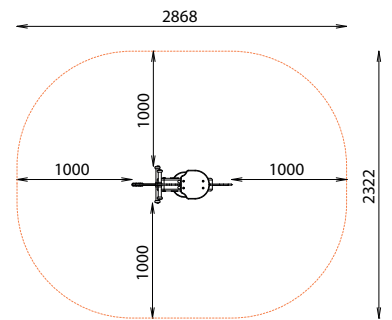

LA MOTO

REF : 600 117

2-6
ans

Rondino®

DESRIPTIF

Longueur : 868 mm
Largeur : 322 mm
Hauteur : 770 mm
Hauteur assise : 500 mm

MATÉRIAUX

Pin classe 4
Panneaux couleur HPL
Assise HPL
Ressort acier themolaqué

INSTALLATION

Livré monté
Fixation sur tabouret d'ancrage
ou par équerres à spitter
Surface utile : 2868 x 2322 mm
Zone d'impact : 5,80 m²
H.C.L. : 500 mm
Poids : 40 kg

Rondino®

rue de l'industrie
Z.I. du Champ de Mars
42600 SAVIGNEUX
☎ 04 77 96 29 81
✉ info@rondino.fr