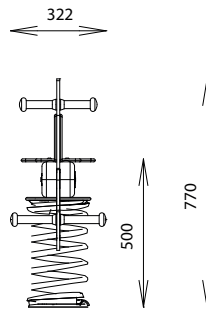

LA MOTO

REF : 600 117

2-6
ans

Rondino®

DESRIPTIF

Longueur : 868 mm
Largeur : 322 mm
Hauteur : 770 mm
Hauteur assise : 500 mm

MATÉRIAUX

Pin classe 4
Panneaux couleur HPL
Assise HPL
Ressort acier themolaqué

INSTALLATION

Livré monté
Fixation sur tabouret d'ancrage
ou par équerres à spitter
Surface utile : 2868 x 2322 mm
Zone d'impact : 5,80 m²
H.C.L. : 500 mm
Poids : 40 kg

Rondino®

rue de l'industrie
Z.I. du Champ de Mars
42600 SAVIGNEUX
☎ 04 77 96 29 81
✉ info@rondino.fr