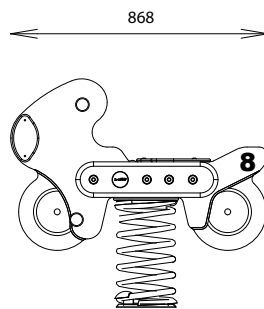

LA MOTO

REF : 600 117

2-6
ans

Rondino®

DESRIPTIF

Longueur : 868 mm
Largeur : 322 mm
Hauteur : 770 mm
Hauteur assise : 500 mm

MATÉRIAUX

Pin classe 4
Panneaux couleur HPL
Assise HPL
Ressort acier themolaqué

INSTALLATION

Livré monté
Fixation sur tabouret d'ancrage
ou par équerres à spitter
Surface utile : 2868 x 2322 mm
Zone d'impact : 5,80 m²
H.C.L. : 500 mm
Poids : 40 kg

Rondino®

rue de l'industrie
Z.I. du Champ de Mars
42600 SAVIGNEUX
☎ 04 77 96 29 81
✉ info@rondino.fr