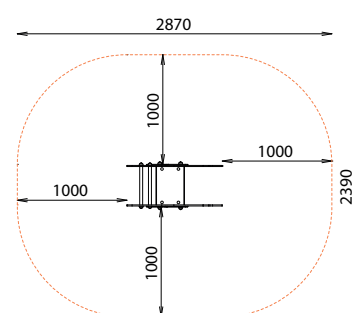

## DESRIPTIF

Longueur : 870 mm  
Largeur : 390 mm  
Hauteur : 784 mm  
Hauteur assise : 460 mm

## INSTALLATION

Livré monté  
Fixation sur tabouret d'ancrage  
ou par équerres à spitter  
Surface utile : 2870 x 2390 mm  
Zone d'impact : 6 m<sup>2</sup>  
H.C.L. : 460 mm  
Poids : 40 kg

**Rondino®**