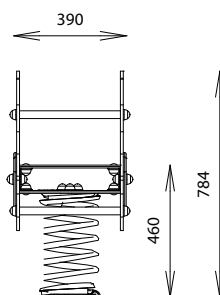

## DESRIPTIF

Longueur : 870 mm  
Largeur : 390 mm  
Hauteur : 784 mm  
Hauteur assise : 460 mm

## INSTALLATION

Livré monté  
Fixation sur tabouret d'ancrage  
ou par équerres à spitter  
Surface utile : 2870 x 2390 mm  
Zone d'impact : 6 m<sup>2</sup>  
H.C.L. : 460 mm  
Poids : 40 kg

**Rondino®**