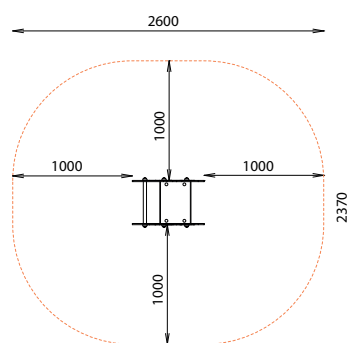

## DESRIPTIF

Longueur : 600 mm  
Largeur : 370 mm  
Hauteur : 790 mm  
Hauteur assise : 460 mm

## INSTALLATION

Livré monté  
Fixation sur tabouret d'ancrage  
ou par équerres à spitter  
Surface utile : 2600 x 2370 mm  
Zone d'impact : 5,30 m<sup>2</sup>  
H.C.L. : 460 mm  
Poids : 40 kg

**Rondino®**