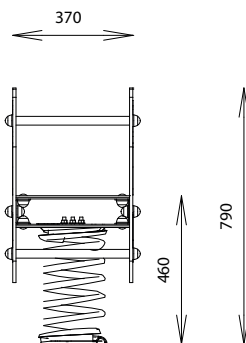

## DESRIPTIF

Longueur : 600 mm  
Largeur : 370 mm  
Hauteur : 790 mm  
Hauteur assise : 460 mm

## INSTALLATION

Livré monté  
Fixation sur tabouret d'ancrage  
ou par équerres à spitter  
Surface utile : 2600 x 2370 mm  
Zone d'impact : 5,30 m<sup>2</sup>  
H.C.L. : 460 mm  
Poids : 40 kg

**Rondino®**