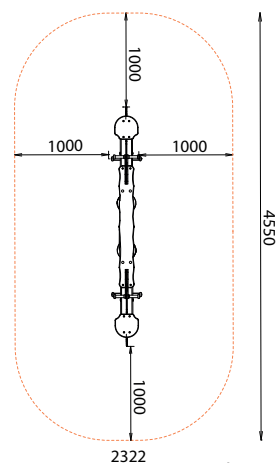

LES CANARDS BASCULE

REF : 600 123

2-6
ans

DESRIPTIF

Longueur : 2550 mm
Largeur : 322 mm
Hauteur : 876 mm
Hauteur assise : 506 mm

MATÉRIAUX

Pin classe 4
Panneaux couleur HPL
Assises HPL
Ressorts acier thermolaqué

INSTALLATION

Livré monté
Fixation sur tabouret d'ancrage
ou par équerres à spitter
Surface utile : 4550 x 2322 mm
Zone d'impact : 9,71 m²
H.C.L. : 506 mm
Poids : 60 kg

Rondino

rue de l'industrie
Z.I. du Champ de Mars
42600 SAVIGNEUX
☎ 04 77 96 29 81
✉ info@rondino.fr