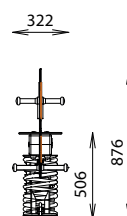

LES CANARDS BASCULE

REF : 600 123

2-6
ans

DESRIPTIF

Longueur : 2550 mm
Largeur : 322 mm
Hauteur : 876 mm
Hauteur assise : 506 mm

MATÉRIAUX

Pin classe 4
Panneaux couleur HPL
Assises HPL
Ressorts acier thermolaqué

INSTALLATION

Livré monté
Fixation sur tabouret d'ancrage
ou par équerres à spitter
Surface utile : 4550 x 2322 mm
Zone d'impact : 9,71 m²
H.C.L. : 506 mm
Poids : 60 kg

Rondino

rue de l'industrie
Z.I. du Champ de Mars
42600 SAVIGNEUX
☎ 04 77 96 29 81
✉ info@rondino.fr