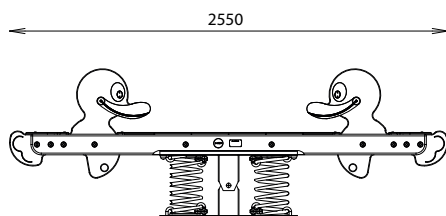

LES CANARDS BASCULE

REF : 600 123

2-6
ans

DESRIPTIF

Longueur : 2550 mm
Largeur : 322 mm
Hauteur : 876 mm
Hauteur assise : 506 mm

MATÉRIAUX

Pin classe 4
Panneaux couleur HPL
Assises HPL
Ressorts acier thermolaqué

INSTALLATION

Livré monté
Fixation sur tabouret d'ancrage
ou par équerres à spitter
Surface utile : 4550 x 2322 mm
Zone d'impact : 9,71 m²
H.C.L. : 506 mm
Poids : 60 kg

Rondino

rue de l'industrie
Z.I. du Champ de Mars
42600 SAVIGNEUX
☎ 04 77 96 29 81
✉ info@rondino.fr