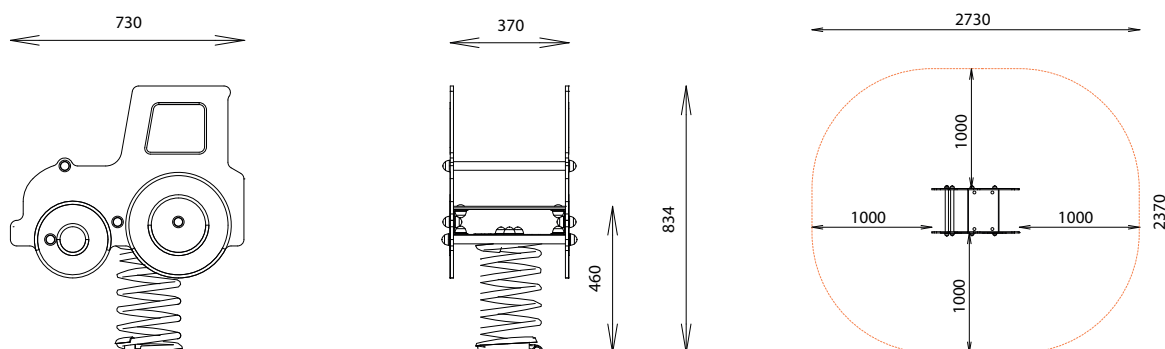

LE TRACTEUR

REF : 600 125

2-6 ans

Rondino®

DESRIPTIF

Longueur : 730 mm
 Largeur : 370 mm
 Hauteur : 834 mm
 Hauteur assise : 460 mm

MATÉRIAUX

Panneaux couleur HPL
 Assise HPL
 Ressort acier thermolaqué

INSTALLATION

Livré monté
 Fixation sur tabouret d'ancrage
 ou par équerres à spitter
 Surface utile : 2730 x 2370 mm
 Zone d'impact : 5,61 m²
 H.C.L. : 460 mm
 Poids : 40 kg

Rondino®

rue de l'industrie
 Z.I. du Champ de Mars
 42600 SAVIGNEUX