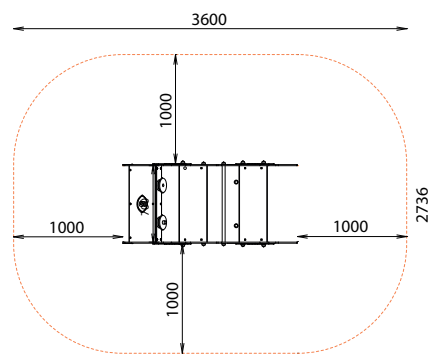

LA VOITURE

REF : 600 127

2-6
ans

Rondino®

DESRIPTIF

Longueur : 1600 mm
Largeur : 736 mm
Hauteur : 802 mm
Hauteur assise : 470 mm

MATÉRIAUX

Panneaux couleur HPL
Assise HPL
Ressort acier thermolaqué

INSTALLATION

Livré monté
Fixation sur tabouret d'ancrage
ou par équerres à spitter
Surface utile : 3600 X 2736 mm
Zone d'impact : 9 m²
H.C.L. : 470 mm
Poids : 80 kg

Rondino®

rue de l'industrie
Z.I. du Champ de Mars
42600 SAVIGNEUX
☎ 04 77 96 29 81
✉ info@rondino.fr