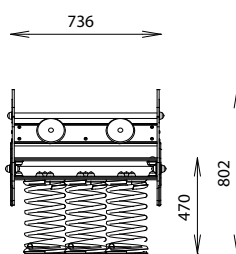

LA VOITURE

REF : 600 127

2-6
ans

Rondino®

DESRIPTIF

Longueur : 1600 mm
Largeur : 736 mm
Hauteur : 802 mm
Hauteur assise : 470 mm

MATÉRIAUX

Panneaux couleur HPL
Assise HPL
Ressort acier thermolaqué

INSTALLATION

Livré monté
Fixation sur tabouret d'ancrage
ou par équerres à spitter
Surface utile : 3600 X 2736 mm
Zone d'impact : 9 m²
H.C.L. : 470 mm
Poids : 80 kg

Rondino®

rue de l'industrie
Z.I. du Champ de Mars
42600 SAVIGNEUX
☎ 04 77 96 29 81
✉ info@rondino.fr