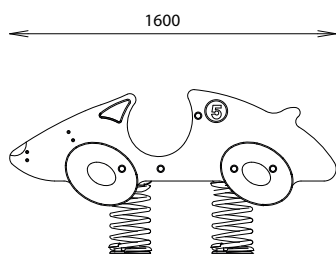

LA VOITURE

REF : 600 127

2-6
ans

Rondino®

DESRIPTIF

Longueur : 1600 mm
Largeur : 736 mm
Hauteur : 802 mm
Hauteur assise : 470 mm

MATÉRIAUX

Panneaux couleur HPL
Assise HPL
Ressort acier thermolaqué

INSTALLATION

Livré monté
Fixation sur tabouret d'ancrage
ou par équerres à spitter
Surface utile : 3600 X 2736 mm
Zone d'impact : 9 m²
H.C.L. : 470 mm
Poids : 80 kg

Rondino®

rue de l'industrie
Z.I. du Champ de Mars
42600 SAVIGNEUX
☎ 04 77 96 29 81
✉ info@rondino.fr