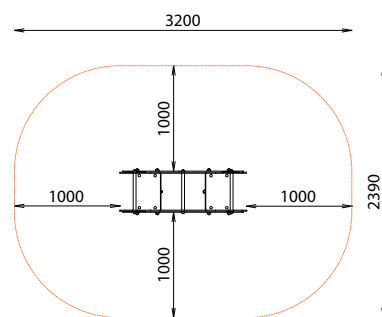

LE CANOË

REF : 600 129

2-6
ans

DESRIPTIF

Longueur : 1200 mm
Largeur : 390 mm
Hauteur : 790 mm
Hauteur assise : 460 mm

MATÉRIAUX

Panneaux couleur HPL
Assises HPL
Ressorts acier thermolaqué

INSTALLATION

Livré monté
Fixation sur tabouret d'ancrage
ou par équerres à spitter
Surface utile : 3200 x 2390 mm
Zone d'impact : 6,79 m²
H.C.L. : 460 mm
Poids : 70 kg

Rondino

rue de l'industrie
Z.I. du Champ de Mars
42600 SAVIGNEUX
☎ 04 77 96 29 81
✉ info@rondino.fr