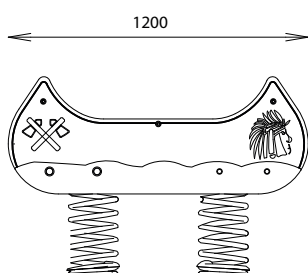

LE CANOË

REF : 600 129

2-6
ans

DESRIPTIF

Longueur : 1200 mm
Largeur : 390 mm
Hauteur : 790 mm
Hauteur assise : 460 mm

MATÉRIAUX

Panneaux couleur HPL
Assises HPL
Ressorts acier thermolaqué

INSTALLATION

Livré monté
Fixation sur tabouret d'ancrage
ou par équerres à spitter
Surface utile : 3200 x 2390 mm
Zone d'impact : 6,79 m²
H.C.L. : 460 mm
Poids : 70 kg

Rondino

rue de l'industrie
Z.I. du Champ de Mars
42600 SAVIGNEUX
☎ 04 77 96 29 81
✉ info@rondino.fr