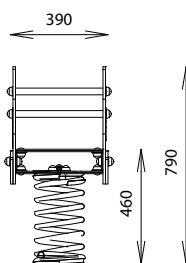

LE CANOË

REF : 600 129

2-6
ans

DESRIPTIF

Longueur : 1200 mm
Largeur : 390 mm
Hauteur : 790 mm
Hauteur assise : 460 mm

MATÉRIAUX

Panneaux couleur HPL
Assises HPL
Ressorts acier thermolaqué

INSTALLATION

Livré monté
Fixation sur tabouret d'ancrage
ou par équerres à spitter
Surface utile : 3200 x 2390 mm
Zone d'impact : 6,79 m²
H.C.L. : 460 mm
Poids : 70 kg

Rondino

rue de l'industrie
Z.I. du Champ de Mars
42600 SAVIGNEUX
☎ 04 77 96 29 81
✉ info@rondino.fr