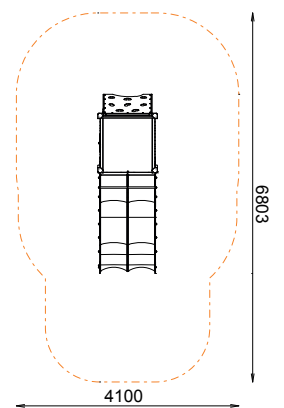

## DESRIPTIF

Longueur : 3329 mm  
Largeur : 1100 mm  
Hauteur : 1660 mm

Ensemble comprenant :

- 1 toboggan double glissade 80
- 1 mur d'escalade 80
- 1 panneau ludique
- 1 banc
- 2 gardes-corps HPL

## INSTALLATION

Eléments livrés montés :  
Toboggan double glissade 80,  
Mur d'escalade 80, Garde-corps,  
Panneau ludique

Fixation par pieds à spitter ou  
pattes de scellement  
Surface utile : 6829 x 4100 mm  
Zone d'impact : 24,09 m<sup>2</sup>  
H.C.L. : 1000 mm  
Poids : 200 kg