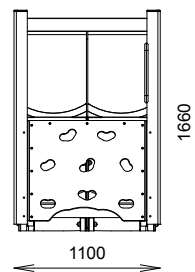

## DESRIPTIF

Longueur : 3329 mm  
Largeur : 1100 mm  
Hauteur : 1660 mm

Ensemble comprenant :

- 1 toboggan double glissade 80
- 1 mur d'escalade 80
- 1 panneau ludique
- 1 banc
- 2 gardes-corps HPL

## INSTALLATION

Eléments livrés montés :  
Toboggan double glissade 80,  
Mur d'escalade 80, Garde-corps,  
Panneau ludique

Fixation par pieds à spitter ou  
pattes de scellement  
Surface utile : 6829 x 4100 mm  
Zone d'impact : 24,09 m<sup>2</sup>  
H.C.L. : 1000 mm  
Poids : 200 kg