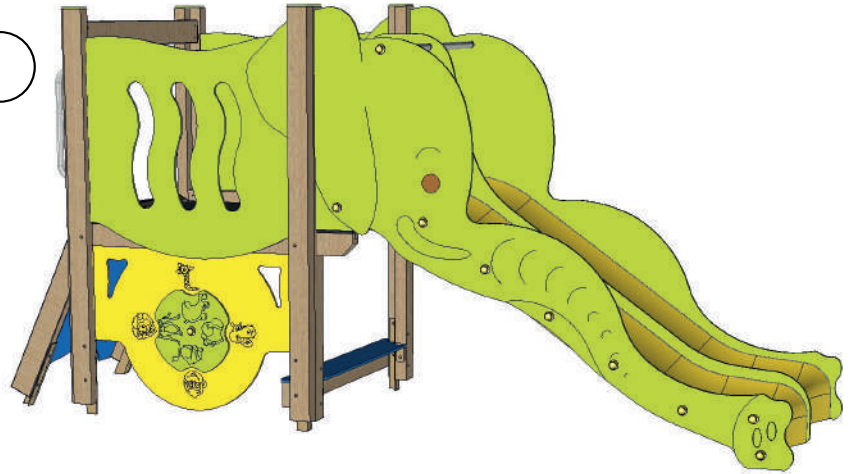

# GLISSADE ELEPHANTO

REF : 600 132

2-6  
ans

## DESRIPTIF

Longueur : 3329 mm  
Largeur : 1100 mm  
Hauteur : 1660 mm

Ensemble comprenant :

- 1 toboggan double glissade 80
- 1 mur d'escalade 80
- 1 panneau ludique
- 1 banc
- 2 gardes-corps HPL

## INSTALLATION

Eléments livrés montés :  
Toboggan double glissade 80,  
Mur d'escalade 80, Garde-corps,  
Panneau ludique

Fixation par pieds à spitter ou  
pattes de scellement  
Surface utile : 6829 x 4100 mm  
Zone d'impact : 24,09 m<sup>2</sup>  
H.C.L. : 1000 mm  
Poids : 200 kg