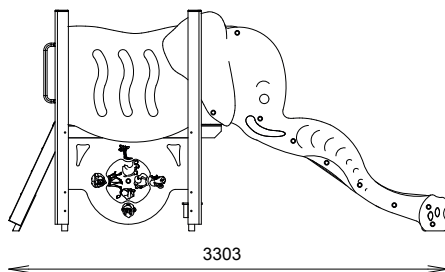

## DESRIPTIF

Longueur : 3329 mm  
Largeur : 1100 mm  
Hauteur : 1660 mm

Ensemble comprenant :

- 1 toboggan double glissade 80
- 1 mur d'escalade 80
- 1 panneau ludique
- 1 banc
- 2 gardes-corps HPL

## INSTALLATION

Eléments livrés montés :  
Toboggan double glissade 80,  
Mur d'escalade 80, Garde-corps,  
Panneau ludique

Fixation par pieds à spitter ou  
pattes de scellement  
Surface utile : 6829 x 4100 mm  
Zone d'impact : 24,09 m<sup>2</sup>  
H.C.L. : 1000 mm  
Poids : 200 kg