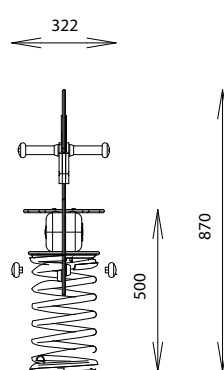

LE CANARD

REF : 600 141

2-6
ans

DESRIPTIF

Longueur : 820 mm
Largeur : 322 mm
Hauteur : 870 mm
Hauteur assise : 500 mm

MATÉRIAUX

Pin classe 4
Panneaux couleur HPL
Assise HPL
Ressort acier thermolaqué

INSTALLATION

Livré monté
Fixation sur tabouret d'ancrage
ou par équerres à spitter
Surface utile : 2820 x 2322 mm
Zone d'impact : 5,69 m²
H.C.L. : 500 mm
Poids : 35 kg

Rondino®

Rondino

rue de l'industrie
Z.I. du Champ de Mars
42600 SAVIGNEUX
☎ 04 77 96 29 81
✉ info@rondino.fr
www.rondino.fr