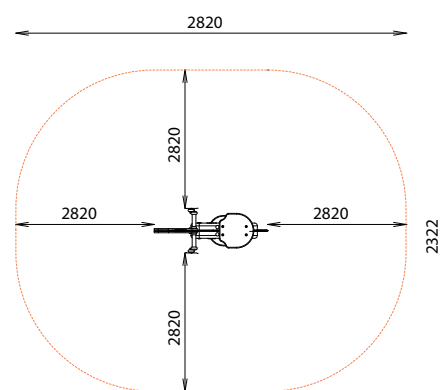

LE CANARD

REF : 600 141

2-6
ans

DESRIPTIF

Longueur : 820 mm
Largeur : 322 mm
Hauteur : 870 mm
Hauteur assise : 500 mm

MATÉRIAUX

Pin classe 4
Panneaux couleur HPL
Assise HPL
Ressort acier thermolaqué

INSTALLATION

Livré monté
Fixation sur tabouret d'ancrage
ou par équerres à spitter
Surface utile : 2820 x 2322 mm
Zone d'impact : 5,69 m²
H.C.L. : 500 mm
Poids : 35 kg

Rondino®

Rondino

rue de l'industrie
Z.I. du Champ de Mars
42600 SAVIGNEUX
☎ 04 77 96 29 81
✉ info@rondino.fr
www.rondino.fr