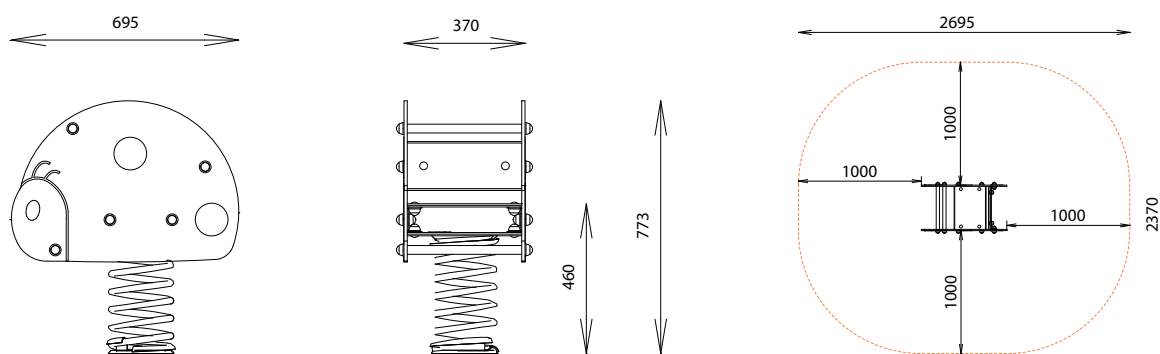

LA COCCINELLE

REF : 600 164

2-6
ans

DESRIPTIF

Longueur : 695 mm
Largeur : 370 mm
Hauteur : 773 mm
Hauteur d'assise : 460 mm

MATÉRIAUX

Panneaux couleur HPL
Assise et dossier HPL
Ressort acier thermolaqué

INSTALLATION

Livré monté
Fixation sur tabouret d'ancrage
ou par équerres à spitter
Surface utile : 2695 x 2370 mm
Zone d'impact : 5,53 m²
H.C.L. : 460 mm
Poids : 40 kg

Rondino

rue de l'industrie
Z.I. du Champ de Mars
42600 SAVIGNEUX
☎ 04 77 96 29 81
✉ info@rondino.fr