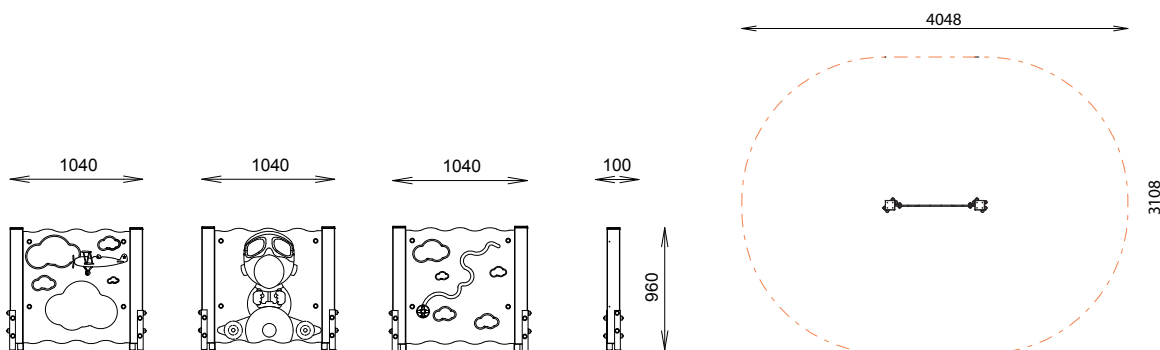

PANNEAUX LUDIQUES

2-6
ans

MATÉRIAUX

Pin classe 4
Panneaux couleur HPL

INSTALLATION

Livré monté
Fixation à sceller ou à spitter
Surface utile : 4048 x 3108 mm
Zone d'impact : 10,65 m²
H.C.L. : 960 mm

Référence	Dimensions	Hauteur	Panneau	Poids
600 331	1040 X 100 mm	960 mm	Nuage	34 kg
600 332	1040 X 100 mm	960 mm	Aviateur	36 kg
600 333	1040 X 100 mm	960 mm	Avion	36 kg