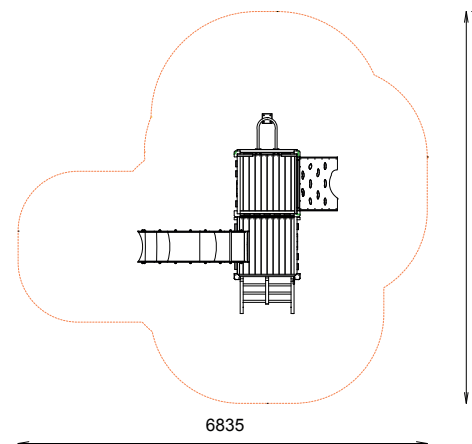

KAPPA DOUBLE

REF : 600 388-01

2-12
ans

DESSCRIPTIF

Longueur : 3335 mm
Largeur : 3274 mm
Hauteur : 3320 mm

Ensemble comprenant :

- 1 tour basse 80
- 1 tour haute 140
- 1 toiture Castella
- 2 garde-corps mixte
- 1 garde-corps sciage
- 1 mur d'escalade 140
- 1 toboggan polyester 80
- 1 échelle 80
- 1 descente de pompier 140

MATÉRIAUX

Pin classe 4
Panneaux couleur HPL
Toboggan polyester
Barres inox

INSTALLATION

Éléments livrés montés :

- Garde-corps mixte
- Garde-corps sciage
- Mur d'escalade 140
- Toboggan polyester 80
- Echelle 80

Fixation à sceller ou à spitter
Surface utile : 6835 x 6546 mm
Zone d'impact : 30,42 m²
H.C.L. : 1907 mm
Poids : 400 kg

Rondino

rue de l'industrie
Z.I. du Champ de Mars
42600 SAVIGNEUX
☎ 04 77 96 29 81
✉ info@rondino.fr