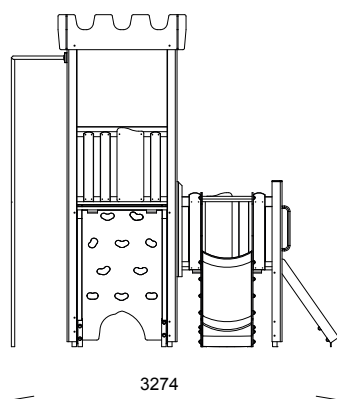

KAPPA DOUBLE

REF : 600 388-01

2-12
ans

DESSCRIPTIF

Longueur : 3335 mm
Largeur : 3274 mm
Hauteur : 3320 mm

Ensemble comprenant :

- 1 tour basse 80
- 1 tour haute 140
- 1 toiture Castella
- 2 garde-corps mixte
- 1 garde-corps sciage
- 1 mur d'escalade 140
- 1 toboggan polyester 80
- 1 échelle 80
- 1 descente de pompier 140

MATÉRIAUX

Pin classe 4
Panneaux couleur HPL
Toboggan polyester
Barres inox

INSTALLATION

Éléments livrés montés :

- Garde-corps mixte
- Garde-corps sciage
- Mur d'escalade 140
- Toboggan polyester 80
- Echelle 80

Fixation à sceller ou à spitter
Surface utile : 6835 x 6546 mm
Zone d'impact : 30,42 m²
H.C.L. : 1907 mm
Poids : 400 kg

Rondino

rue de l'industrie
Z.I. du Champ de Mars
42600 SAVIGNEUX
☎ 04 77 96 29 81
✉ info@rondino.fr