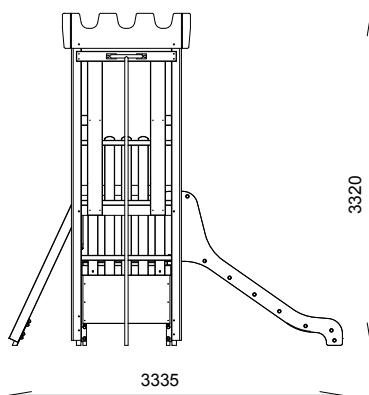

KAPPA DOUBLE

REF : 600 388-01

2-12
ans

DESSCRIPTIF

Longueur : 3335 mm
Largeur : 3274 mm
Hauteur : 3320 mm

Ensemble comprenant :

- 1 tour basse 80
- 1 tour haute 140
- 1 toiture Castella
- 2 garde-corps mixte
- 1 garde-corps sciage
- 1 mur d'escalade 140
- 1 toboggan polyester 80
- 1 échelle 80
- 1 descente de pompier 140

MATÉRIAUX

Pin classe 4
Panneaux couleur HPL
Toboggan polyester
Barres inox

INSTALLATION

Éléments livrés montés :

- Garde-corps mixte
- Garde-corps sciage
- Mur d'escalade 140
- Toboggan polyester 80
- Echelle 80

Fixation à sceller ou à spitter
Surface utile : 6835 x 6546 mm
Zone d'impact : 30,42 m²
H.C.L. : 1907 mm
Poids : 400 kg

Rondino

rue de l'industrie
Z.I. du Champ de Mars
42600 SAVIGNEUX
☎ 04 77 96 29 81
✉ info@rondino.fr