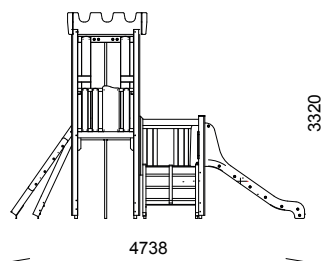

KAPPA TRIPLE

REF : 600 388-04

2-12
ans

Rondino®

DESSCRIPTIF

Longueur : 5724 mm
Largeur : 4738 mm
Hauteur : 3320 mm

Ensemble comprenant :

- 1 tour basse 80
- 2 tours hautes 140
- 2 toitures Castella
- 3 garde-corps mixtes
- 1 garde-corps sciage
- 1 mur d'escalade 140
- 1 toboggan polyester 80
- 1 pont filet
- 1 filet à grimper 140
- 1 échelle 80
- 1 descente de pompier 140

MATÉRIAUX

Pin classe 4
Panneaux couleur HPL
Toboggan polyester
Filet corde armée
Barres inox

INSTALLATION

Éléments livrés montés :

Garde-corps mixte
Garde-corps sciage
Mur d'escalade 140
Toboggan polyester 80
Filet à grimper 140
Échelle 80

Fixation à sceller ou à spitter
Surface utile : 8995 x 8238 mm
Zone d'impact : 48,59 m²
H.C.L. : 1907 mm
Poids : 830 kg

Rondino®

rue de l'industrie
Z.I. du Champ de Mars
42600 SAVIGNEUX

☎ 04 77 96 29 81

✉ info@rondino.fr