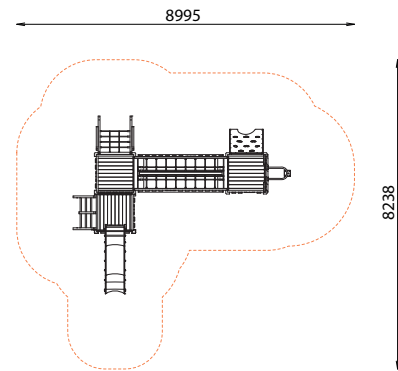

KAPPA TRIPLE

REF : 600 388-04

2-12
ans

Rondino®

DESSCRIPTIF

Longueur : 5724 mm
Largeur : 4738 mm
Hauteur : 3320 mm

Ensemble comprenant :

- 1 tour basse 80
- 2 tours hautes 140
- 2 toitures Castella
- 3 garde-corps mixtes
- 1 garde-corps sciage
- 1 mur d'escalade 140
- 1 toboggan polyester 80
- 1 pont filet
- 1 filet à grimper 140
- 1 échelle 80
- 1 descente de pompier 140

MATÉRIAUX

Pin classe 4
Panneaux couleur HPL
Toboggan polyester
Filet corde armée
Barres inox

INSTALLATION

Éléments livrés montés :

Garde-corps mixte
Garde-corps sciage
Mur d'escalade 140
Toboggan polyester 80
Filet à grimper 140
Échelle 80

Fixation à sceller ou à spitter
Surface utile : 8995 x 8238 mm
Zone d'impact : 48,59 m²
H.C.L. : 1907 mm
Poids : 830 kg

Rondino®

rue de l'industrie
Z.I. du Champ de Mars
42600 SAVIGNEUX

☎ 04 77 96 29 81

✉ info@rondino.fr