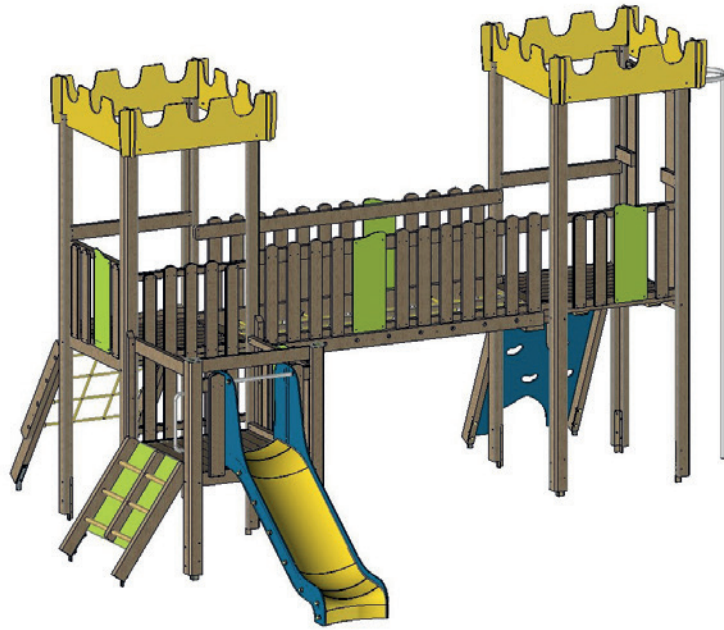

KAPPA TRIPLE

REF : 600 388-04

2-12
ans

Rondino®

DESSCRIPTIF

Longueur : 5724 mm
Largeur : 4738 mm
Hauteur : 3320 mm

Ensemble comprenant :

- 1 tour basse 80
- 2 tours hautes 140
- 2 toitures Castella
- 3 garde-corps mixtes
- 1 garde-corps sciage
- 1 mur d'escalade 140
- 1 toboggan polyester 80
- 1 pont filet
- 1 filet à grimper 140
- 1 échelle 80
- 1 descente de pompier 140

MATÉRIAUX

Pin classe 4
Panneaux couleur HPL
Toboggan polyester
Filet corde armée
Barres inox

INSTALLATION

Éléments livrés montés :

Garde-corps mixte
Garde-corps sciage
Mur d'escalade 140
Toboggan polyester 80
Filet à grimper 140
Échelle 80

Fixation à sceller ou à spitter
Surface utile : 8995 x 8238 mm
Zone d'impact : 48,59 m²
H.C.L. : 1907 mm
Poids : 830 kg

Rondino®

rue de l'industrie
Z.I. du Champ de Mars
42600 SAVIGNEUX

☎ 04 77 96 29 81

✉ info@rondino.fr