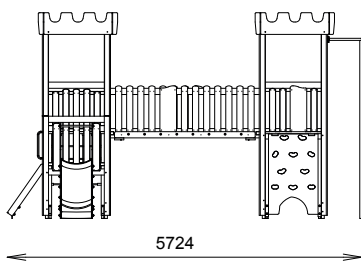

KAPPA TRIPLE

REF : 600 388-04

2-12
ans

Rondino®

DESSCRIPTIF

Longueur : 5724 mm
Largeur : 4738 mm
Hauteur : 3320 mm

Ensemble comprenant :

- 1 tour basse 80
- 2 tours hautes 140
- 2 toitures Castella
- 3 garde-corps mixtes
- 1 garde-corps sciage
- 1 mur d'escalade 140
- 1 toboggan polyester 80
- 1 pont filet
- 1 filet à grimper 140
- 1 échelle 80
- 1 descente de pompier 140

MATÉRIAUX

Pin classe 4
Panneaux couleur HPL
Toboggan polyester
Filet corde armée
Barres inox

INSTALLATION

Éléments livrés montés :

Garde-corps mixte
Garde-corps sciage
Mur d'escalade 140
Toboggan polyester 80
Filet à grimper 140
Échelle 80

Fixation à sceller ou à spitter
Surface utile : 8995 x 8238 mm
Zone d'impact : 48,59 m²
H.C.L. : 1907 mm
Poids : 830 kg

Rondino®

rue de l'industrie
Z.I. du Champ de Mars
42600 SAVIGNEUX

☎ 04 77 96 29 81

✉ info@rondino.fr