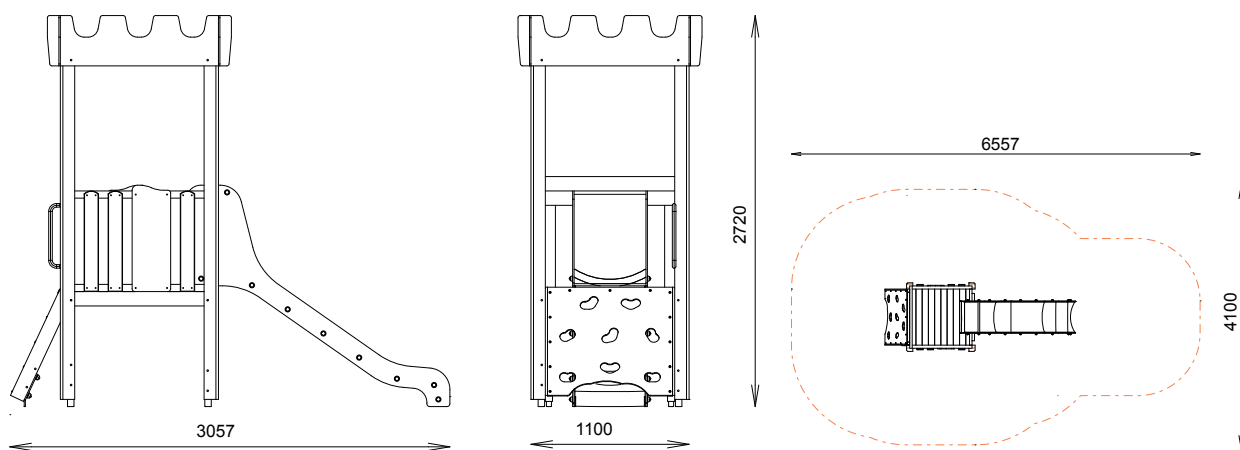

KAPPA

REF : 600 388

2-6
ans

Rondino®

DESSCRIPTIF

Longueur : 3057 mm

Largeur : 1100 mm

Hauteur : 2720 mm

Ensemble comprenant :

- 1 tour haute 80
- 1 toiture Castella
- 2 garde-corps mixtes
- 1 mur d'escalade 80
- 1 toboggan polyester 80

MATÉRIAUX

Pin classe 4

Panneaux couleur HPL

Toboggan polyester

Barres inox

INSTALLATION

Éléments livrés montés :

Garde-corps mixte

Mur d'escalade 80

Toboggan polyester 80

Fixation à sceller ou à spitter

Surface utile : 6557 x 4100 mm

Zone d'impact : 21,20 m²

H.C.L. : 1000 mm

Poids : 260 kg

Rondino®

rue de l'industrie

Z.I. du Champ de Mars

42600 SAVIGNEUX

☎ 04 77 96 29 81

✉ info@rondino.fr