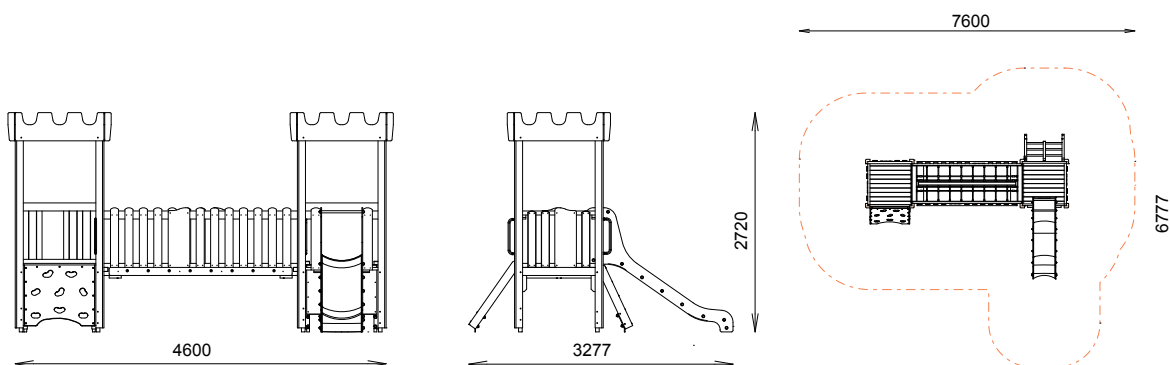

IOTA
REF : 600 389

2-6
ans

Rondino®

DESSCRIPTIF

Longueur : 4600 mm
Largeur : 3277 mm
Hauteur : 2720 mm

Ensemble comprenant :

- 2 tours hautes 80
- 2 toitures Castella
- 3 gardes-corps mixtes
- 1 mur d'escalade 80
- 1 toboggan polyester 80
- 1 pont filet
- 1 échelle 80

MATÉRIAUX

Pin classe 4
Panneaux couleur HPL
Toboggan polyester
Filet corde armée
Barres inox

INSTALLATION

Éléments livrés montés :
Garde-corps mixte
Mur d'escalade 80
Toboggan polyester 80
Échelle 80

Fixation à sceller ou à spitter
Surface utile : 7600 x 6777 mm
Zone d'impact : 37,34 m²
H.C.L. : 1000 mm
Poids : 570 kg