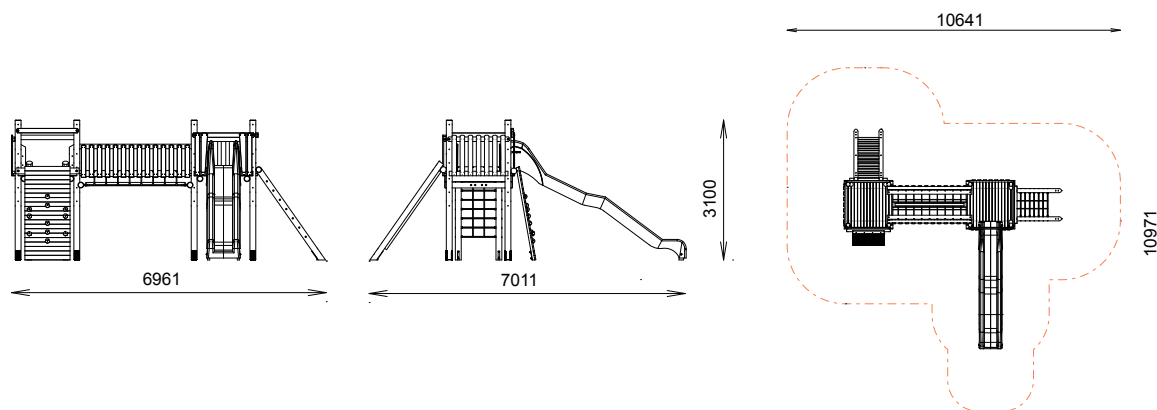

BASILIC SANS TOITURE

REF : 601 264-04

6-12
ans

Rondino®

DESSCRIPTIF

Longueur : 7011 mm
Largeur : 6961 mm
Hauteur : 3100 mm

Ensemble comprenant :

- 2 tours hautes 190
- 2 garde-corps sciage
- 1 mur d'escalade 190
- 1 toboggan polyester 190
- 1 pont filet
- 1 filet à grimper 190
- 1 échelle 190

MATÉRIAUX

Pin classe 4
Toboggan polyester
Filet corde armée

INSTALLATION

Éléments livrés montés :

Garde-corps sciage
Mur d'escalade 190
Filet à grimper 190
Échelle 190

Fixation par pieds à spitter
Surface utile : 10971 x 10641 mm
Zone d'impact : 74,66 m²
H.C.L. : 2190 mm
Poids : 1340 kg