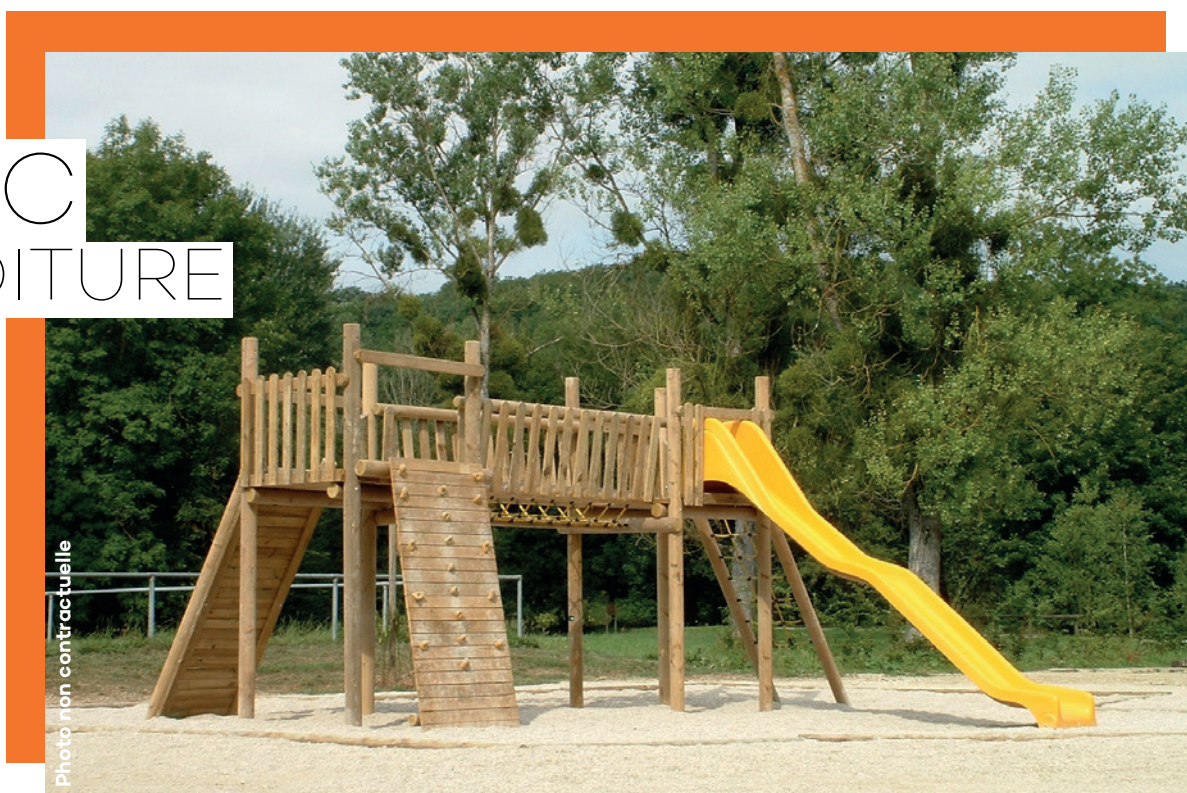

BASILIC SANS TOITURE

REF : 601 264-04

6-12
ans

Rondino®

DESSCRIPTIF

Longueur : 7011 mm
Largeur : 6961 mm
Hauteur : 3100 mm

Ensemble comprenant :

- 2 tours hautes 190
- 2 garde-corps sciage
- 1 mur d'escalade 190
- 1 toboggan polyester 190
- 1 pont filet
- 1 filet à grimper 190
- 1 échelle 190

MATÉRIAUX

Pin classe 4
Toboggan polyester
Filet corde armée

INSTALLATION

Éléments livrés montés :

Garde-corps sciage
Mur d'escalade 190
Filet à grimper 190
Échelle 190

Fixation par pieds à spitter
Surface utile : 10971 x 10641 mm
Zone d'impact : 74,66 m²
H.C.L. : 2190 mm
Poids : 1340 kg