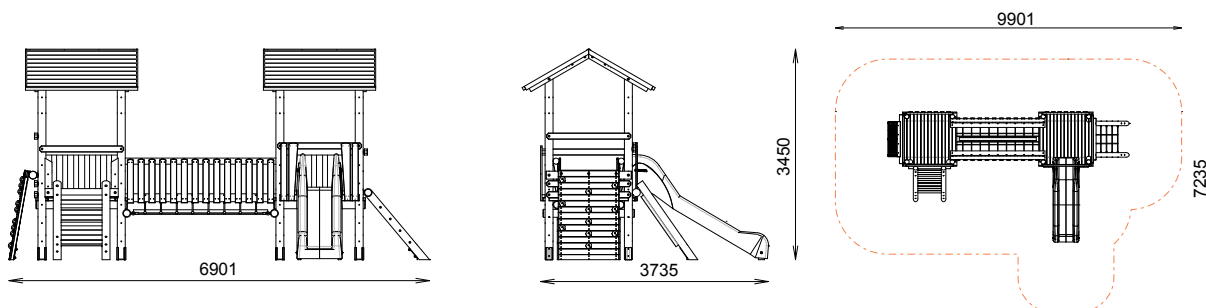

VARIANTE

Réf 601 274 avec toiture et garde-corps bois

Rondino®

rue de l'industrie
Z.I. du Champ de Mars
42600 SAVIGNEUX
☎ 04 77 96 29 81
✉ info@rondino.fr

www.rondino.fr

MAJ : 14/02/2019