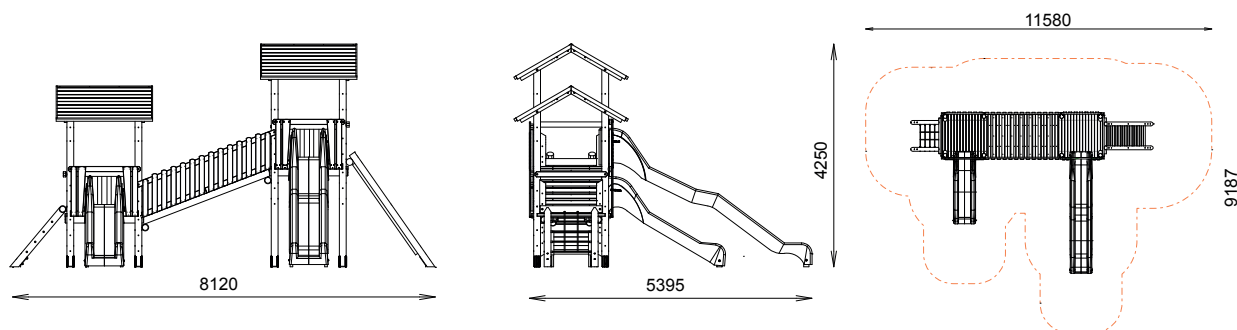

VARIANTE

Réf 601 307 avec toiture et garde-corps couleur

Rondino®

rue de l'industrie
Z.I. du Champ de Mars
42600 SAVIGNEUX
☎ 04 77 96 29 81
✉ info@rondino.fr

www.rondino.fr

MAJ : 14/02/2019