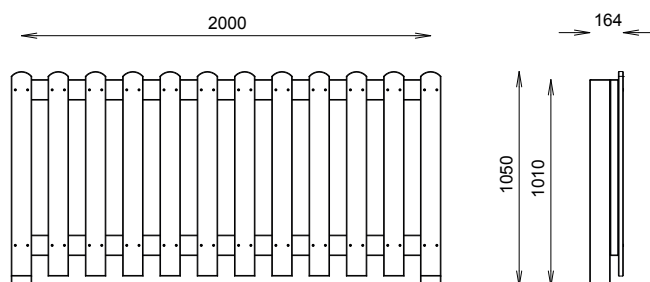

CLÔTURE SIMPLE

600 010

MATÉRIAUX

Pin classe 4

INSTALLATION

Echelle livrée pré-montée
Montage par vis
A sceller

Référence	Longueur entre-axes	Section appui	Section lisse horizontale	Section lisse verticale	Hauteur	Poids / ml	Particularité
600 010	2000 mm	100 x 100 mm	100 x 40 mm	100 x 24 mm	1050 mm	22 Kg	bout arrondi
600 010-03	2000 mm	100 x 100 mm	100 x 40 mm	100 x 24 mm	1050 mm	22 Kg	bout arrondi + lames HPL

Conformes à la norme NF EN-1176

Option : figurines HPL réf 600 010 Figurines

600 010-03

Rondino®

rue de l'industrie
Z.I. du Champ de Mars
42600 SAVIGNEUX

☎ 04 77 96 29 81

✉ info@rondino.fr

www.rondino.fr

Rondino®